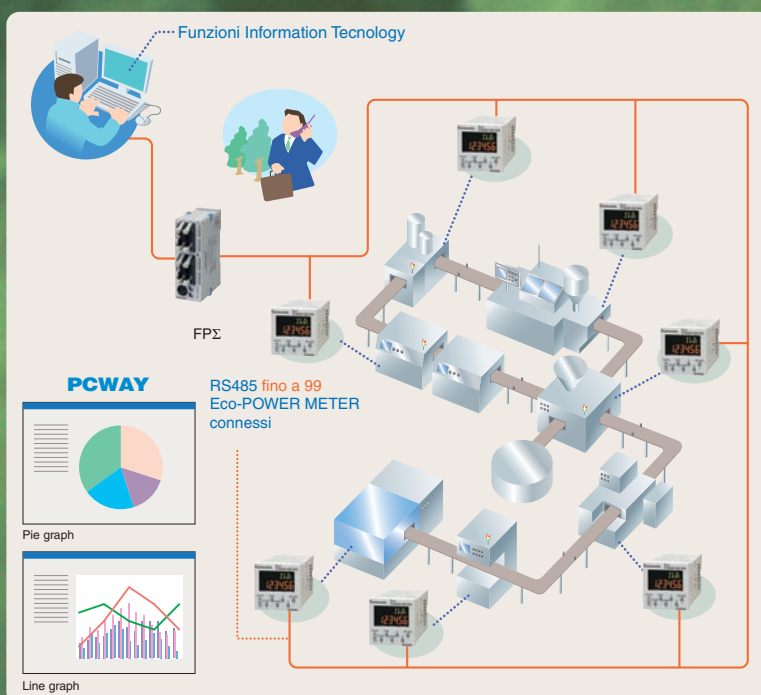

Esempi di applicazione di Eco Power Meter:

- Riscaldamento
- Aria condizionata
- Trasformatori
- Compressori
- Illuminazione di edifici e strade

Consumi energetici sotto controllo in edifici ed impianti!

Controllo potenza elettrica con PLC ed Eco-POWER METER

Raccolta dati relativi alla potenza elettrica e gestione da remoto di edifici ed impianti.

Con ECO Power Meter si controlla in modo semplice ed economico l'efficienza energetica tramite interfaccia RS485 utilizzando un PLC FP-Sigma dotato di cassetto COM3 (RS485) e software PCWAY per la visualizzazione e la registrazione dei dati.

Funzioni di telecontrollo per il PLC FP-Sigma permettono di installare facilmente un sistema di messaggistica remota mediante SMS.

Disponibile Control Configurator MS e librerie per PLC serie FP: NCLCCMSLIB (assieme ad FPWIN Pro).

Soluzioni per il trattamento delle acque

Fornitura d'acqua: trasferimento dati sui livelli di consumo via radio modem dall'alto di una torre di controllo.

Impianti per il trattamento delle acque reflue gestiti con soluzioni Panasonic di telecontrollo: trasferimento dati da stazioni remote al sistema centrale di controllo processo