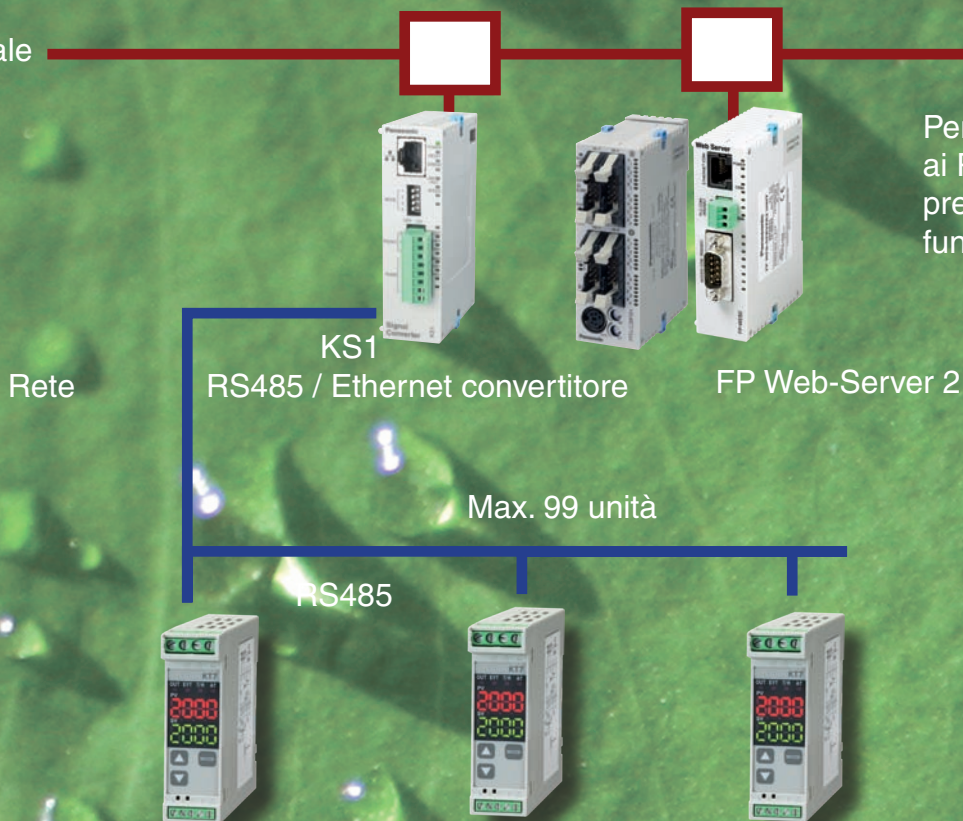

Controllo potenza elettrica con PLC ed Eco-POWER METER

Raccolta dati relativi alla potenza elettrica e gestione da remoto di edifici ed impianti.

Con ECO Power Meter si controlla in modo semplice ed economico l'efficienza energetica tramite interfaccia RS485 utilizzando un PLC FP-Sigma dotato di cassetto COM3 (RS485) e software PCWAY per la visualizzazione e la registrazione dei dati.

Funzioni di telecontrollo per il PLC FP-Sigma permettono di installare facilmente un sistema di messaggistica remota mediante SMS.

Disponibile Control Configurator MS e librerie per PLC serie FP: NCLCCMSLIB (assieme ad FPWIN Pro).

Networking via RS485 attraverso il protocollo Modbus RTU

PLC FP-X in protocollo standard MODBUS RTU

KW8M

Termoregolatori Serie KT

Networking via Ethernet per il controllo ed il monitoraggio da remoto

LAN aziendale

Per la connessione ai PLC ad alte prestazioni e con funzioni di e-mail

Rete

KS1

RS485 / Ethernet convertitore

FP Web-Server 2

Max. 99 unità

RS485

Soluzioni per l'energia solare: impianti fotovoltaici